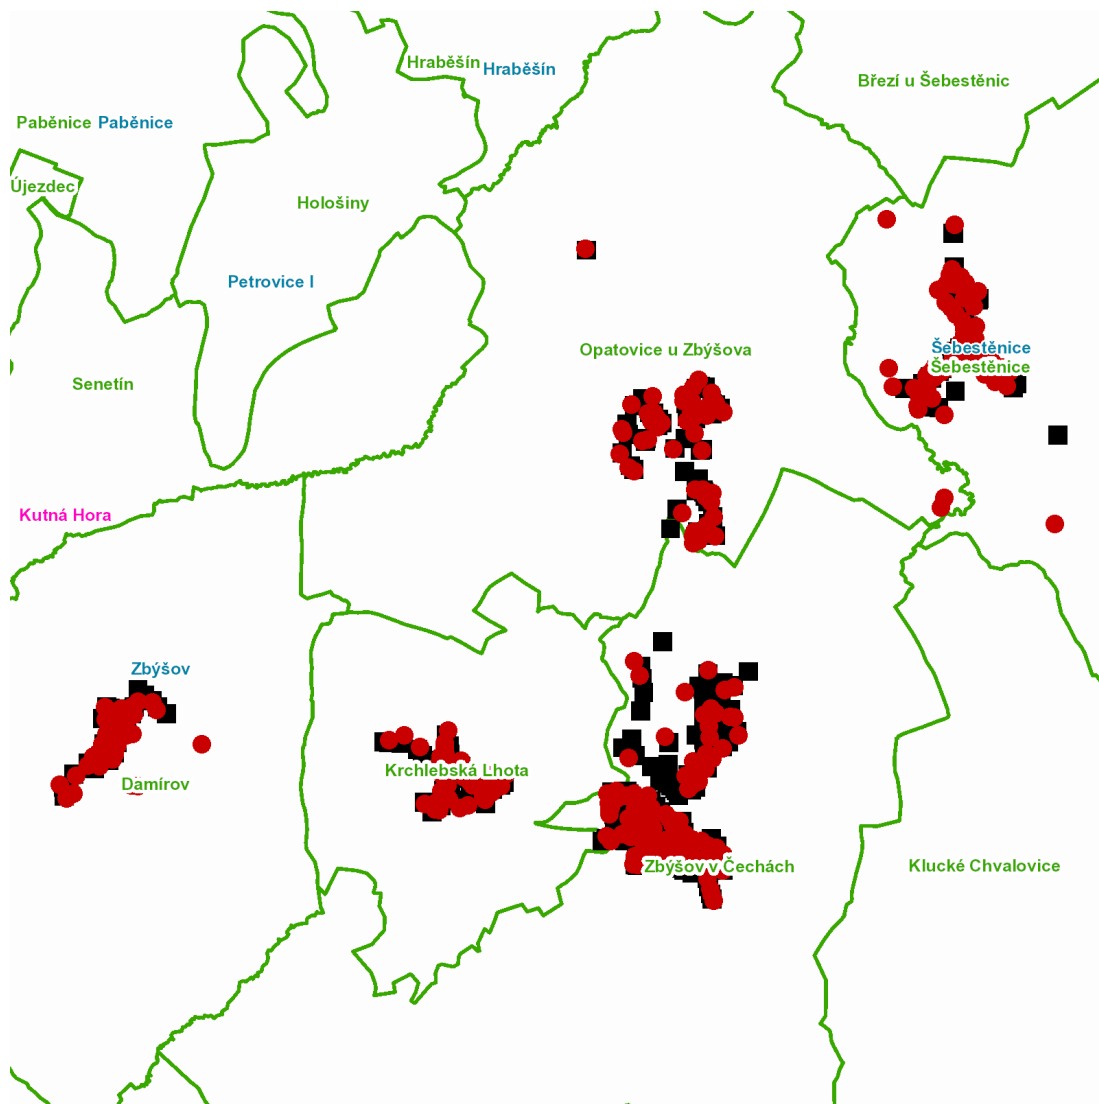

dne **10. 6. 2021** od **7:30** do **15:30** hodin

Plánovaná odstávka zahrnuje tyto lokality:**Šebestěnice** (okres Kutná Hora)

č. p. 1-19, 21-25, 27, 28, 30, 31, 32, 34, 36, 37, 38, 41-49, 51-61, 63

č. ev. 3

kat. území **Šebestěnice** (kód **762156**): parcelní č. 739

Zbýšov (okres Kutná Hora)

část obce **Damírov**

č. p. 1-7, 9-17, 19, 20, 21, 23, 25, 26, 27, 28, 30-36

č. ev. 1001, 1002

kat. území **Damírov** (kód **792021**): parcelní č. 60/5

část obce **Zbýšov**

č. p. 1-13, 15-20, 23-31, 33, 34, 36, 37, 38, 40-45, 47-69, 72, 73, 74, 76, 77, 81, 83, 84, 85, 86, 88, 142,
1100

č. ev. 32, 35, 54, 59, 73, 86, 96, 97, 101, 106, 111, 112, 114, 115, 116, 119, 122

dne **10. 6. 2021** od **7:30** do **15:30** hodin**Orientační mapový podklad odstávkou dotčených lokalit****VYSVĚTLIVKY**

- – adresy dotčené odstávkou elektřiny
- – místa připojení k elektrické síti dotčená odstávkou