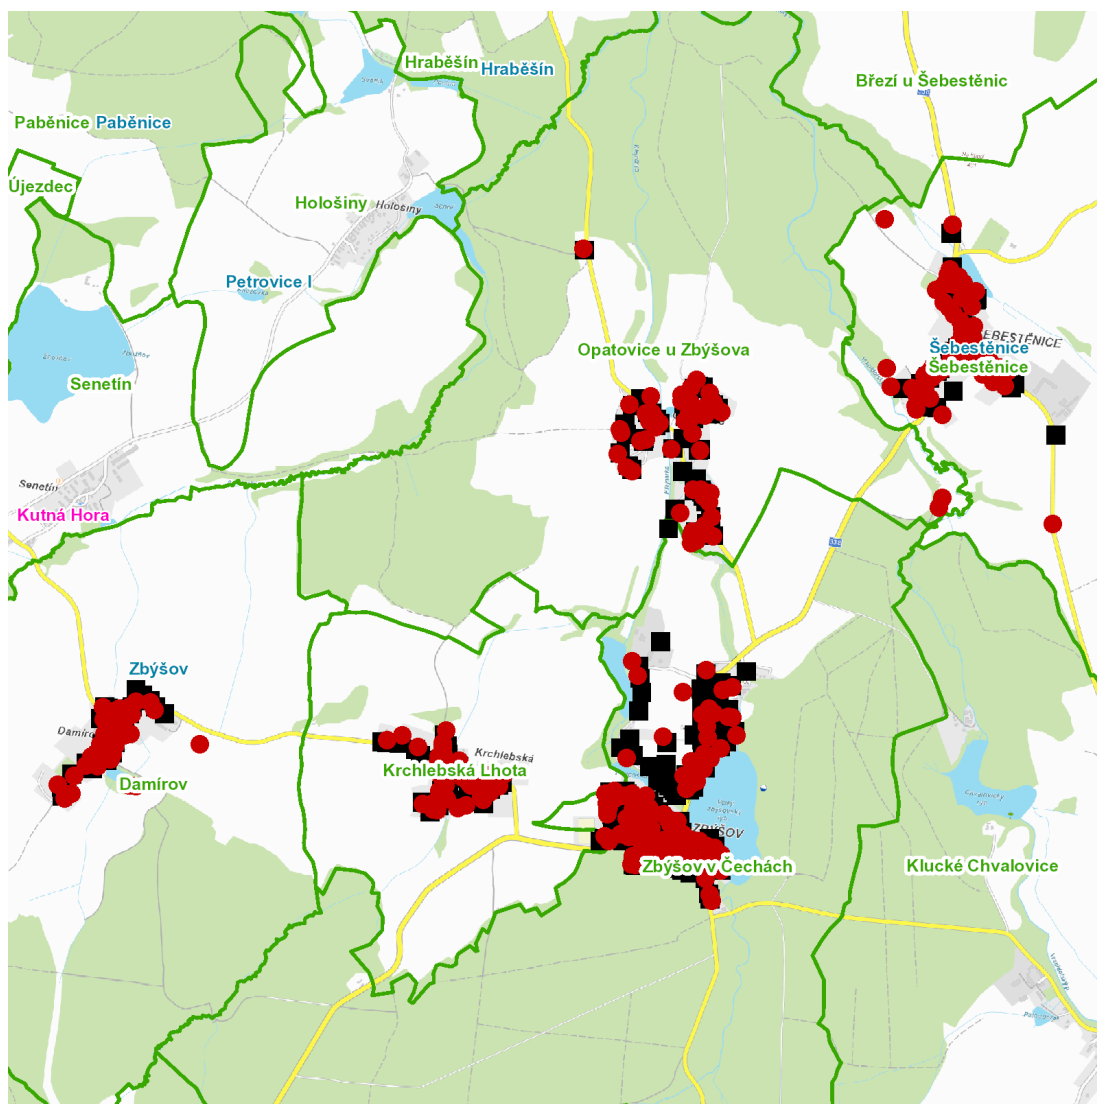

část obce **Zbýšov**

č. p. 1-13, 15-20, 23-31, 33, 34, 36, 37, 38, 40-45, 47-69, 72, 73, 74, 76, 77, 81, 83, 84, 85, 86, 88, 142,
1100

č. ev. 32, 35, 54, 59, 73, 86, 96, 97, 101, 106, 111, 112, 114, 115, 116, 119, 122

kat. území **Zbýšov v Čechách** (kód **792098**): parcelní č. 2, 53/15, 70/3

kat. území **Opatovice u Zbýšova** (kód **792080**): parcelní č. 321/1

UPOZORNĚNÍ

Dotčené zařízení distribuční soustavy je nutné i v době odstávky považovat za zařízení pod napětím, a proto vás žádáme o dodržení všech zásad bezpečnosti a provedení opatření potřebných k zamezení případných škod na zdraví a majetku. | Provozovatelé výroben elektřiny jsou povinni zajistit přerušení dodávky elektřiny z výroby do vypnutého úseku distribuční soustavy.

dne 31. 3. 2021 od 7:30 do 15:30 hodin**Orientační mapový podklad odstávkou dotčených lokalit****VYSVĚTLIVKY**

- – adresy dotčené odstávkou elektřiny
- – místa připojení k elektrické síti dotčená odstávkou